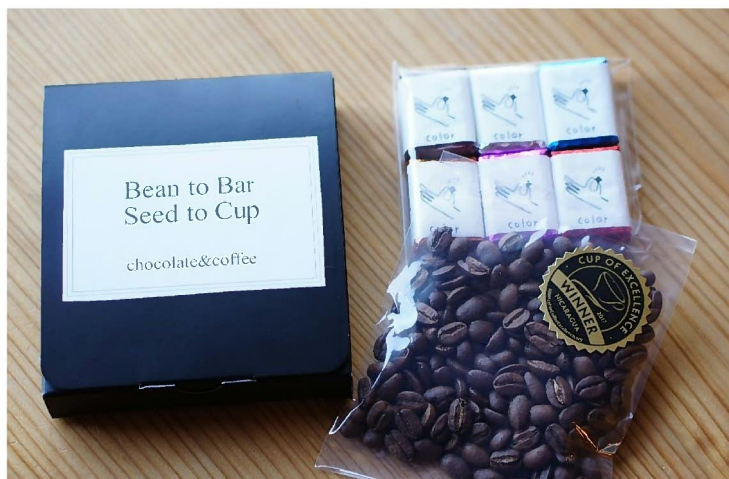

例えば対象が“商品”の場合、商品値札や商品自体に添付されたQR等のマーカを読みとるとECカートがお気に入りとして記録されます。現実世界が巨大なモールとなり、スマホがじぶんのお気に入りだけをあつめた百貨店というイメージになります。

商品やサービスを気に入った人とそれを提供する人を、その場で簡単に縁結びする小さな店のリピーター獲得に効果的な仕組みです。

■本技術は現在ビジネスモデル特許出願中であり、これまでにない新しいサービスです。また、Webサービスとして構築されており、アプリ不要です。ハード機器の導入の必要もなく、事業者の方に簡単・安価に導入していただけることも特徴です。
※現在βバージョンリリース中
2017 ITものづくり等推進支援事業費補助金 採択
起業家甲子園・起業家万博 東海地区大会 ICT Mentor Platform
ビジネスプラン発表会 監査法人トーマツ トーマツ賞受賞

No.3

「Bean to Bar, seed to cup」ギフトセット新発売

2018年1月20日(土) 発売

2018年1月20日(土)に販売を開始した、クラフトチョコレート「color」6カ国アソートセットとコーヒー豆30gをギフトセットにした「Bean to Bar, seed to cup」を販売開始致します。カカオ豆の焙煎から板チョコレートまで、一貫製造を行うことを「Bean to Bar」(ビーントゥバー)と呼びます。これは、カカオ豆(bean)から板チョコレート(bar)へという、アメリカ・サンフランシスコから始まった、新しいチョコレートの世界の概念です。「seed to cup」(シードトゥカップ)は、コーヒー豆(種子)からコーヒーカップまでの総ての段階において一貫した体制・工程・品質管理を徹底していることを言います。この2つの概念に通じるものは、一貫した製造工程を管理することで、より品質の高いものを消費者へ届けるということです。

■「color」は、カカオ豆が本来持つ上品な酸味や香り、風味をダイレクトに味わうことができます。コーヒー豆は、「color」と同じ生産国のものをセットにしているので、同一生産国のチョコレートとコーヒーと一緒に楽しむことが出来る、愛知県内では初となるギフトセットです。

◆価格(決定) : 「Bean to Bar, seed to cup」ギフトセット 2,300円(税込)

BASE COFFEE

<http://shop.basecoffee.jp/>