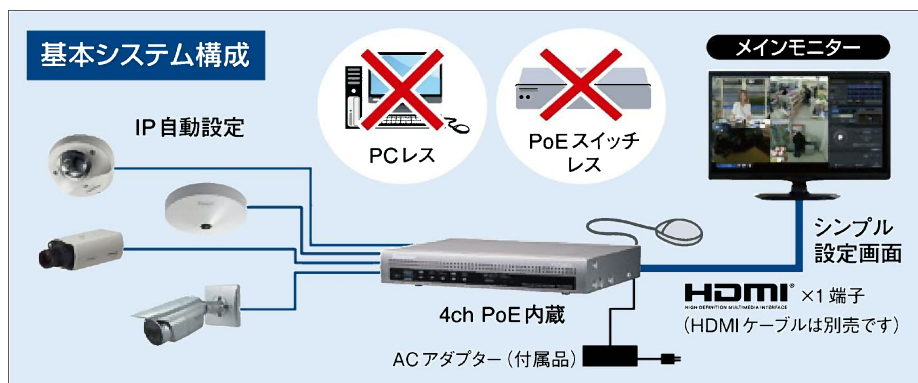

No. 3

小規模施設向けカメラシステム

2019年2月下旬発売予定

**H.265カメラに対応、カメラ入力台数最大4台
PoE給電機能付き×4、HDMIモニター出力対応コンパクトレコーダー**

キー管理システム

<PoE給電内蔵><HDMI端子×1><マウス 付属>
<ACアダプター 付属><ラックマウント金具 別売>

○HDMIケーブル(別売) 接続していただきませんので別途必要となります。
中継器が必要とする場合があります。
○H.264対応カメラを接続する場合は、H.264機能を使用となります。

写真はWJ-NX100/05、WJ-NX100/1

H.265 H.264 JPEG

HDMI HIGH DEFINITION MULTIMEDIA INTERFACE

株式会社エスプリは株式会社稲沢商会と提携し、小規模施設向けのカメラシステムの取り扱いを開始します。防犯、監視以外にも売り場状況の把握による顧客サービスの改善用途など、事業に役立つ提案をしていきます。

カメラシステムは国内最大手メーカーの機器を採用し、幅広い用途で安心して導入して頂ける映像品質を提供します。

カメラ4台でカバーできる飲食店、小売店、塾、保育施設、個人医院といった小規模な施設や、大規模施設の一角といった狭い範囲での使用を想定した汎用性の高いパッケージをご用意します。

お客様は屋内または屋外いずれかの設置環境と、映像を保管しておきたい期間を選ぶだけで、必要な構成が決まるセレクト式パッケージとすることで、専門知識がなくとも気軽にご相談いただけます。

- ■耐用年数10年の国産メーカーセット
- ■幅広い環境で使える製品を目利き済み
- ■PoEスイッチレスの最小構成で配線がスッキリ
- ■管理用PCも不要でシンプル設定
- ■屋内・屋外の設置環境と保管期間の簡単選定

◆価格 (予定) : レコーダー+カメラ4台セット (工事費別) 500,000円 (税込)

株式会社エスプリ

<http://esprit.co.jp/>

創立: 1990年 資本金1,000万円

一宮市北今字再鳥一39-1

TEL. 0586-63-2350 FAX. 0586-63-2280

担当: 松井 慎司

E-mail: infom@esprit.co.jp