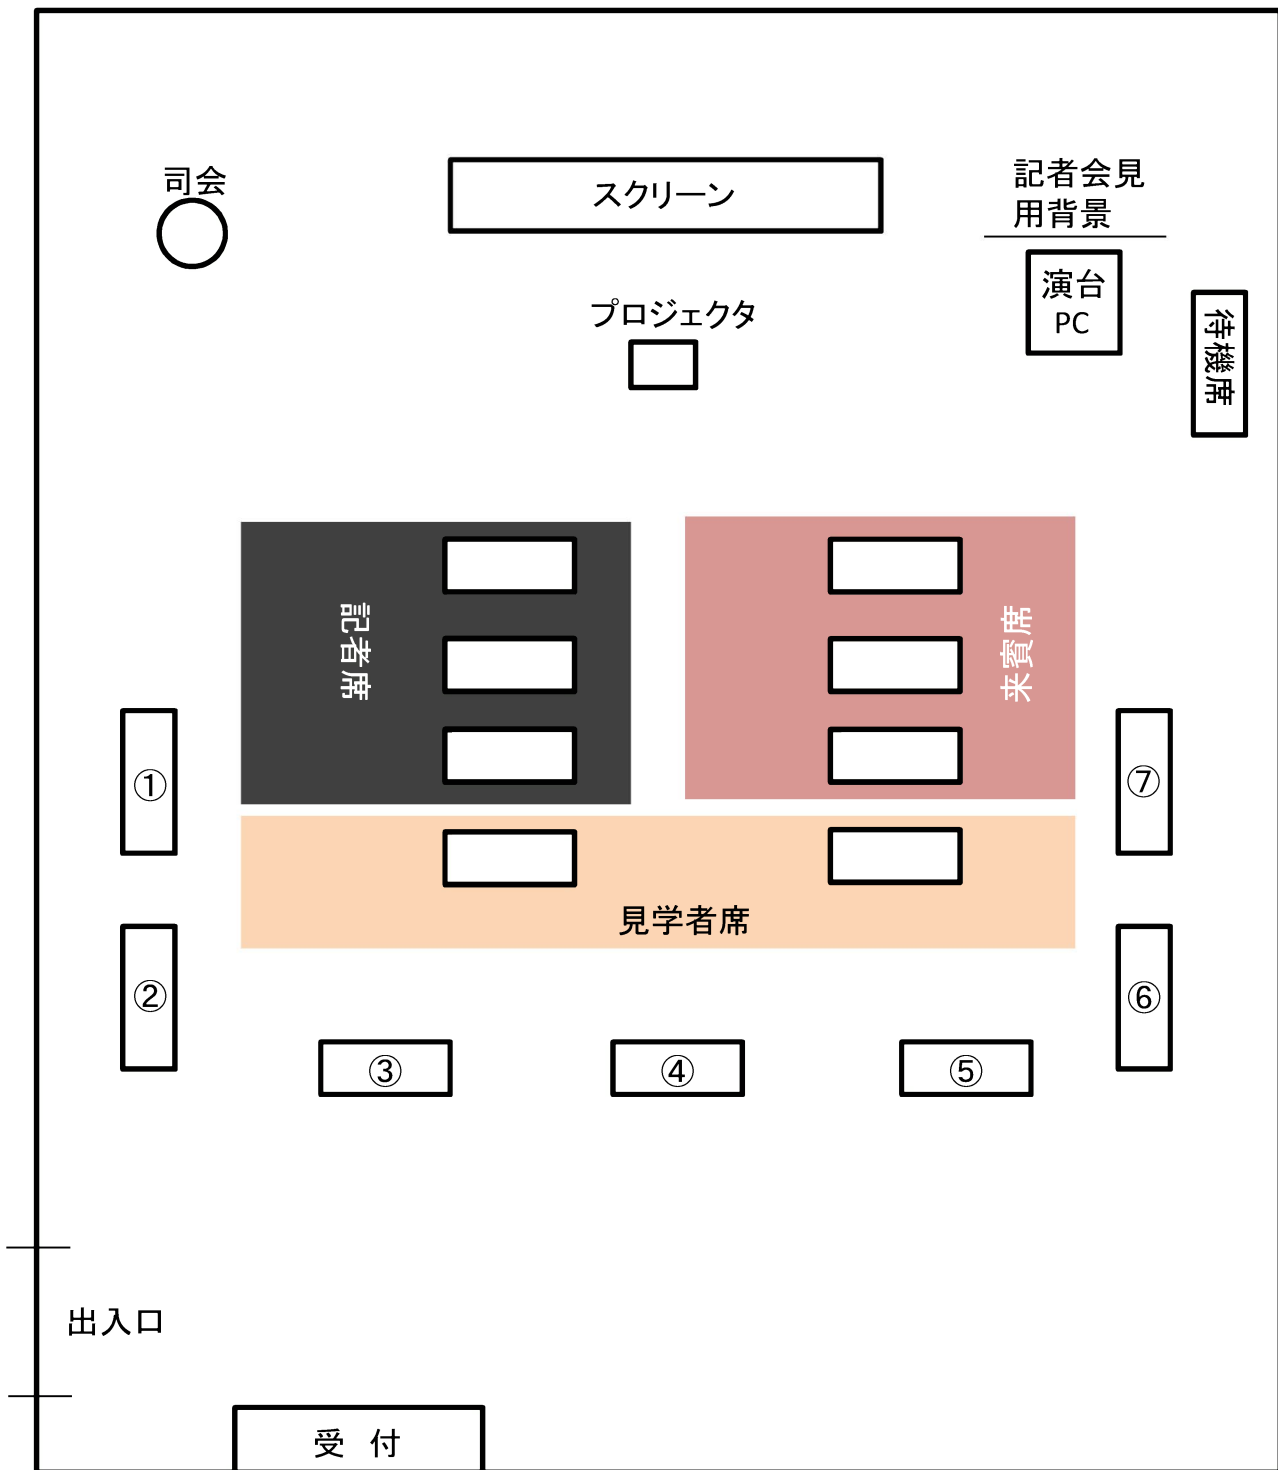

一宮商工会議所

第 10 回

新商品・新サービス

合同報道発表会

日時：平成 31 年 1 月 30 日（水） 10：00～11：30

会場：一宮商工会議所 3 階 303 室

目 次

□次第	2
□新商品・新サービスの発表企業情報	
1. 株式会社オノマトペ スヌーズレンルーム	3
2. LIVE STYLE HARP STYLE ハープの生演奏で従業員のストレスマネジメント ～癒しの音色を事業所で～	4
3. 株式会社エスプリ 小規模施設向けカメラシステム	5
4. 株式会社ワン・イレブン 【こだわりの日本製本革シューズ】 ホワイトソール 4E サイドファスナースニーカー	6
5. 株式会社さとり 日本初！医学的な実証をされた MAN-DEN ドクターシート	7
6. そらとり オフィスで頭のリフレッシュ	8
7. 株式会社アイエコアップ 「尾張害虫 110 番」 害虫・害獣相談窓口	9
□会場レイアウト	10
□メモ	

会場イメージ

MEMO

A series of horizontal dotted lines for writing, filling the majority of the page below the 'MEMO' header.